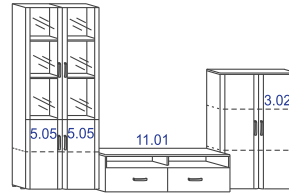

## Гостиные ЛОТОС

Гостиная ЛОТОС 1  
2594x396/560, h 1950 мм

10400 руб.

Гостиная ЛОТОС 2  
2520x396/560, h 1950 мм

8700 руб.

Гостиная ЛОТОС 3  
2940x396/560, h 1950 мм

9300 руб.

Гостиная ЛОТОС 4  
2520x396/560, h 1950 мм