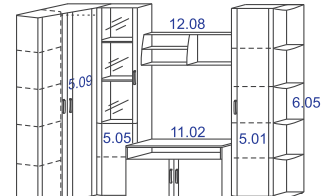

## Гостиные ЛОТОС

Гостиная ЛОТОС 1  
2594x396/560, h 1950 мм

10400 руб.

Гостиная ЛОТОС 2  
2520x396/560, h 1950 мм

8700 руб.

Гостиная ЛОТОС 3  
2940x396/560, h 1950 мм

9300 руб.

Гостиная ЛОТОС 4  
2520x396/560, h 1950 мм

9900 руб.

Гостиная ЛОТОС 5  
3360x396/560, h 1950 мм

10200 руб.

Гостиная ЛОТОС 6  
3360x396/560, h 1950 мм

10850 руб.

Гостиная ЛОТОС 7  
985/2912x396/560, h 1950 мм

10650 руб.