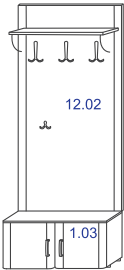

## Прихожие ЛОТОС

Прихожая ЛОТОС 1  
840x400, h 1934 мм

2700 руб.

Прихожая ЛОТОС 2  
1260x400, h 1934 мм

5300 руб.

Прихожая ЛОТОС 3  
2100x400, h 1950 мм

7800 руб.

Прихожая ЛОТОС 4  
1530/1110x400, h 1950 мм