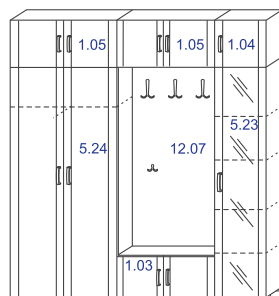

## Прихожие ЛОТОС

Прихожая ЛОТОС 1  
840x400, h 1934 мм

2700 руб.

Прихожая ЛОТОС 2  
1260x400, h 1934 мм

5300 руб.

Прихожая ЛОТОС 3  
2100x400, h 1950 мм

7800 руб.

Прихожая ЛОТОС 4  
1530/1110x400, h 1950 мм

7800 руб.

Прихожая ЛОТОС 5  
2100x400, h 2334 мм

12900 руб.

Прихожая ЛОТОС 6  
2520x400, h 2334 мм

13500 руб.

Прихожая ЛОТОС 7  
2370/1110x400, h 2334 мм

16800 руб.

Прихожая ЛОТОС 8  
1260x400, h 2334 мм

7300 руб.

Прихожая ЛОТОС 9  
1680x400, h 2334 мм

7900 руб.

Прихожая ЛОТОС 10  
2100x400, h 2334 мм

11000 руб.

Прихожая ЛОТОС 11  
1530/1110x400, h 2334 мм

11200 руб.

Прихожая ЛОТОС 12  
1860x400, h 1934 мм