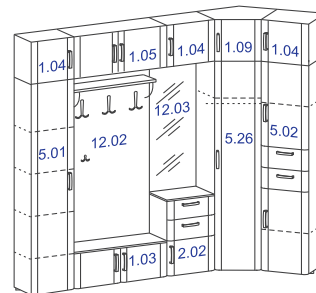

7800 руб.

Прихожая ЛОТОС 5  
2100x400, h 2334 мм

12900 руб.

Прихожая ЛОТОС 6  
2520x400, h 2334 мм

13500 руб.

Прихожая ЛОТОС 7  
2370/1110x400, h 2334 мм

16800 руб.

Прихожая ЛОТОС 8  
1260x400, h 2334 мм