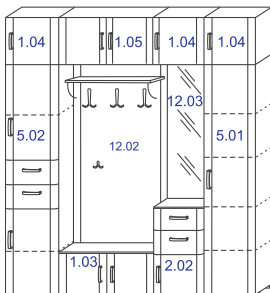

Прихожая ЛОТОС 5
2100x400, h 2334 мм