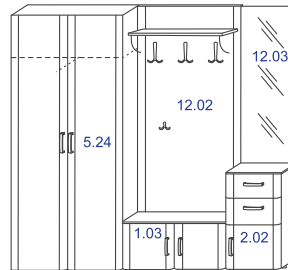

## Прихожие ЛОТОС

Прихожая ЛОТОС 1  
840x400, h 1934 мм

2700 руб.

Прихожая ЛОТОС 2  
1260x400, h 1934 мм

5300 руб.

Прихожая ЛОТОС 3  
2100x400, h 1950 мм

7800 руб.

Прихожая ЛОТОС 4  
1530/1110x400, h 1950 мм