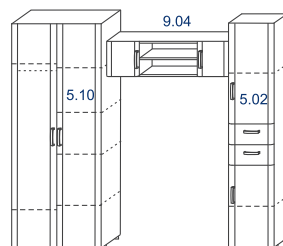

## Детские ЛОТОС

Детская ЛОТОС 1  
3360x396/560, h 1950 мм

9400 руб.

Детская ЛОТОС 2  
2660x396/556, h 1950 мм

7000 руб.

Детская ЛОТОС 3  
3360x396/556, h 1950 мм

8300 руб.