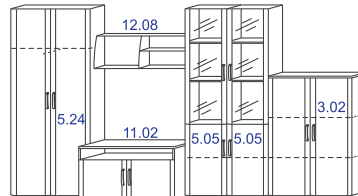

Гостиная ЛОТОС 6
3360x396/560, h 1950 мм