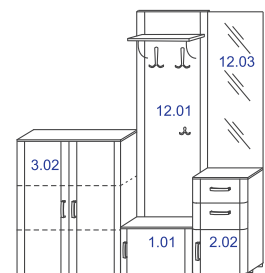

7300 руб.

Прихожая ЛОТОС 9  
1680x400, h 2334 мм

7900 руб.

Прихожая ЛОТОС 10  
2100x400, h 2334 мм

11000 руб.

Прихожая ЛОТОС 11  
1530/1110x400, h 2334 мм

11200 руб.

Прихожая ЛОТОС 12  
1860x400, h 1934 мм