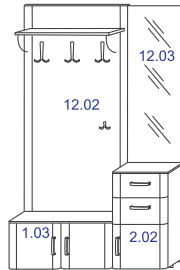

## Прихожие ЛОТОС

Прихожая ЛОТОС 1  
840x400, h 1934 мм

2700 руб.

Прихожая ЛОТОС 2  
1260x400, h 1934 мм

5300 руб.

Прихожая ЛОТОС 3  
2100x400, h 1950 мм

7800 руб.

Прихожая ЛОТОС 4  
1530/1110x400, h 1950 мм