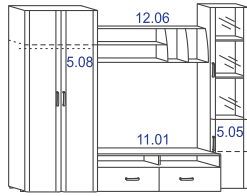

## Гостиные ЛОТОС

Гостиная ЛОТОС 1  
2594x396/560, h 1950 мм

10400 руб.

Гостиная ЛОТОС 2  
2520x396/560, h 1950 мм

8700 руб.

Гостиная ЛОТОС 3  
2940x396/560, h 1950 мм

9300 руб.

Гостиная ЛОТОС 4  
2520x396/560, h 1950 мм