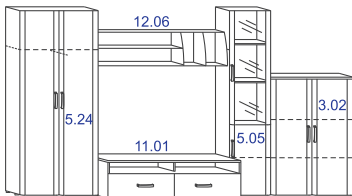

Гостиная ЛОТОС 5
3360x396/560, h 1950 мм