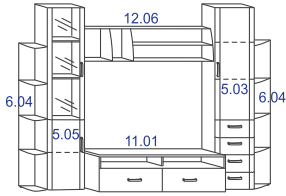

7300 руб.

Прихожая ЛОТОС 9  
1680x400, h 2334 мм

7900 руб.

Прихожая ЛОТОС 10  
2100x400, h 2334 мм

11000 руб.

Прихожая ЛОТОС 11  
1530/1110x400, h 2334 мм

11200 руб.

Прихожая ЛОТОС 12  
1860x400, h 1934 мм

## Гостиные ЛОТОС

Гостиная ЛОТОС 1  
2594x396/560, h 1950 мм

10400 руб.

Гостиная ЛОТОС 2  
2520x396/560, h 1950 мм

8700 руб.

Гостиная ЛОТОС 3  
2940x396/560, h 1950 мм

9300 руб.

Гостиная ЛОТОС 4  
2520x396/560, h 1950 мм