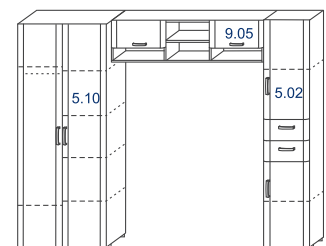

## Детские ЛОТОС

Детская ЛОТОС 1  
3360x396/560, h 1950 мм

9400 руб.

Детская ЛОТОС 2  
2660x396/556, h 1950 мм

7000 руб.

Детская ЛОТОС 3  
3360x396/556, h 1950 мм

8300 руб.