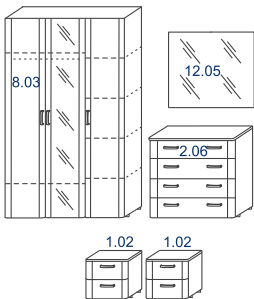

Спальни ЛОТОС

Спальня ЛОТОС 1