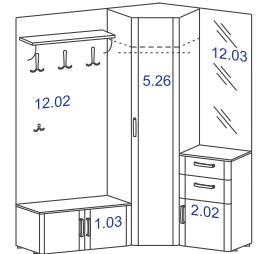

## Прихожие ЛОТОС

Прихожая ЛОТОС 1  
840x400, h 1934 мм

2700 руб.

Прихожая ЛОТОС 2  
1260x400, h 1934 мм

5300 руб.

Прихожая ЛОТОС 3  
2100x400, h 1950 мм

7800 руб.

Прихожая ЛОТОС 4  
1530/1110x400, h 1950 мм