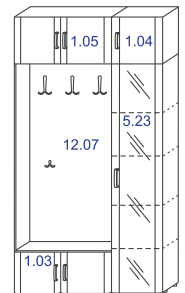

## Прихожие ЛОТОС

Прихожая ЛОТОС 1  
840x400, h 1934 мм

2700 руб.

Прихожая ЛОТОС 2  
1260x400, h 1934 мм

5300 руб.

Прихожая ЛОТОС 3  
2100x400, h 1950 мм

7800 руб.

Прихожая ЛОТОС 4  
1530/1110x400, h 1950 мм

7800 руб.

Прихожая ЛОТОС 5  
2100x400, h 2334 мм

12900 руб.

Прихожая ЛОТОС 6  
2520x400, h 2334 мм

13500 руб.

Прихожая ЛОТОС 7  
2370/1110x400, h 2334 мм

16800 руб.

Прихожая ЛОТОС 8  
1260x400, h 2334 мм

7300 руб.

Прихожая ЛОТОС 9  
1680x400, h 2334 мм

7900 руб.

Прихожая ЛОТОС 10  
2100x400, h 2334 мм

11000 руб.

Прихожая ЛОТОС 11  
1530/1110x400, h 2334 мм

11200 руб.

Прихожая ЛОТОС 12  
1860x400, h 1934 мм