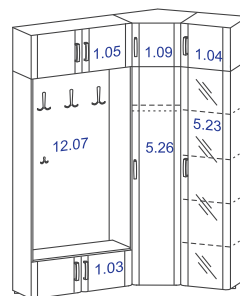

7300 руб.

Прихожая ЛОТОС 9  
1680x400, h 2334 мм

7900 руб.

Прихожая ЛОТОС 10  
2100x400, h 2334 мм

11000 руб.

Прихожая ЛОТОС 11  
1530/1110x400, h 2334 мм

11200 руб.

Прихожая ЛОТОС 12  
1860x400, h 1934 мм