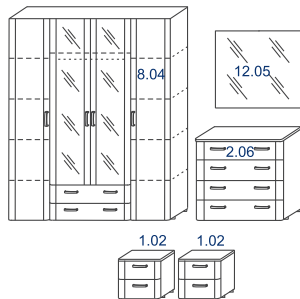

Спальня ЛОТОС 2