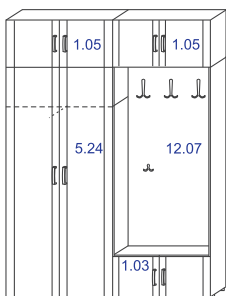

## Прихожие ЛОТОС

Прихожая ЛОТОС 1  
840x400, h 1934 мм

2700 руб.

Прихожая ЛОТОС 2  
1260x400, h 1934 мм

5300 руб.

Прихожая ЛОТОС 3  
2100x400, h 1950 мм

7800 руб.

Прихожая ЛОТОС 4  
1530/1110x400, h 1950 мм

7800 руб.

Прихожая ЛОТОС 5  
2100x400, h 2334 мм

12900 руб.

Прихожая ЛОТОС 6  
2520x400, h 2334 мм

13500 руб.

Прихожая ЛОТОС 7  
2370/1110x400, h 2334 мм

16800 руб.

Прихожая ЛОТОС 8  
1260x400, h 2334 мм

7300 руб.

Прихожая ЛОТОС 9  
1680x400, h 2334 мм

7900 руб.

Прихожая ЛОТОС 10  
2100x400, h 2334 мм

11000 руб.

Прихожая ЛОТОС 11  
1530/1110x400, h 2334 мм

11200 руб.

Прихожая ЛОТОС 12  
1860x400, h 1934 мм