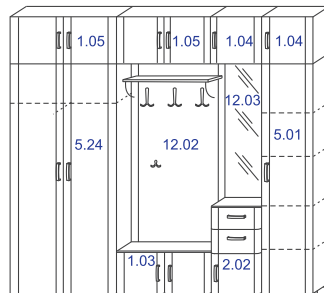

## Прихожие ЛОТОС

Прихожая ЛОТОС 1  
840x400, h 1934 мм

2700 руб.

Прихожая ЛОТОС 2  
1260x400, h 1934 мм

5300 руб.

Прихожая ЛОТОС 3  
2100x400, h 1950 мм

7800 руб.

Прихожая ЛОТОС 4  
1530/1110x400, h 1950 мм

7800 руб.

Прихожая ЛОТОС 5  
2100x400, h 2334 мм

12900 руб.

Прихожая ЛОТОС 6  
2520x400, h 2334 мм

13500 руб.

Прихожая ЛОТОС 7  
2370/1110x400, h 2334 мм

16800 руб.

Прихожая ЛОТОС 8  
1260x400, h 2334 мм