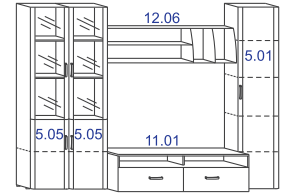

## Гостиные ЛОТОС

Гостиная ЛОТОС 1  
2594x396/560, h 1950 мм

10400 руб.

Гостиная ЛОТОС 2  
2520x396/560, h 1950 мм

8700 руб.

Гостиная ЛОТОС 3  
2940x396/560, h 1950 мм

9300 руб.

Гостиная ЛОТОС 4  
2520x396/560, h 1950 мм